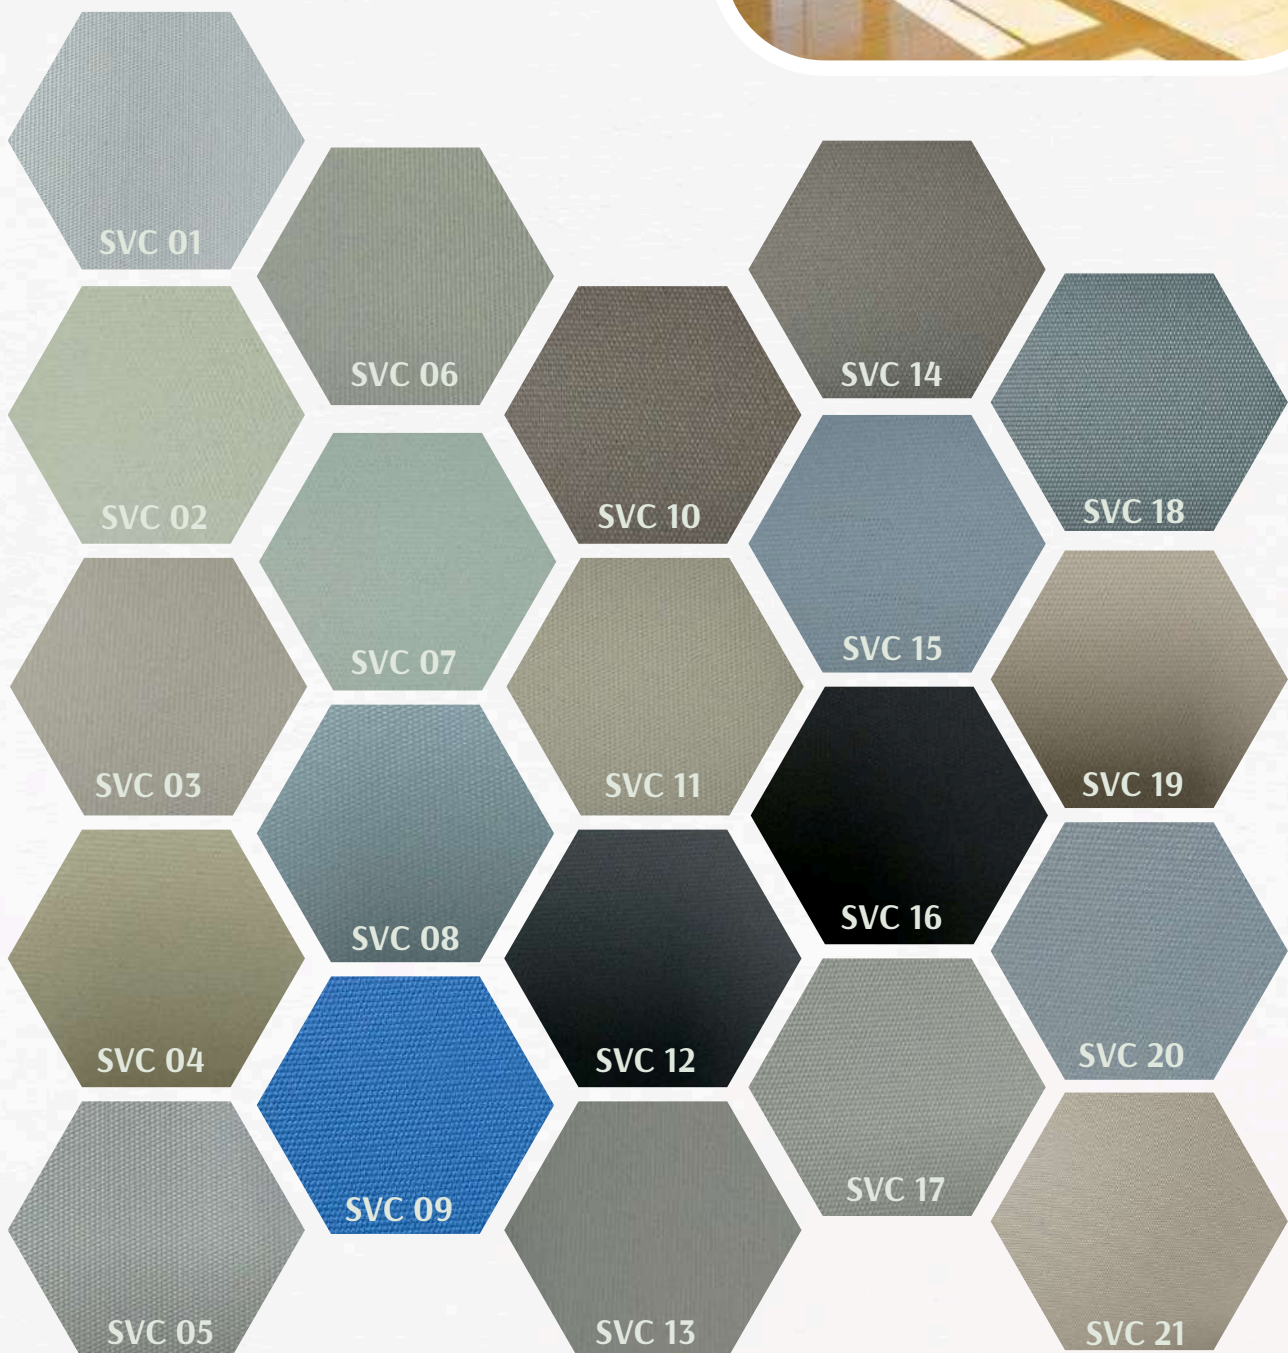

BEST SELLER

SVC 01 - SVC 021

RÈM CUỐN TRƠN

Máng thường: 350.000 VNĐ

Máng che sáng: 400.000 VNĐ

Máng cầu vồng: 450.000 VNĐ