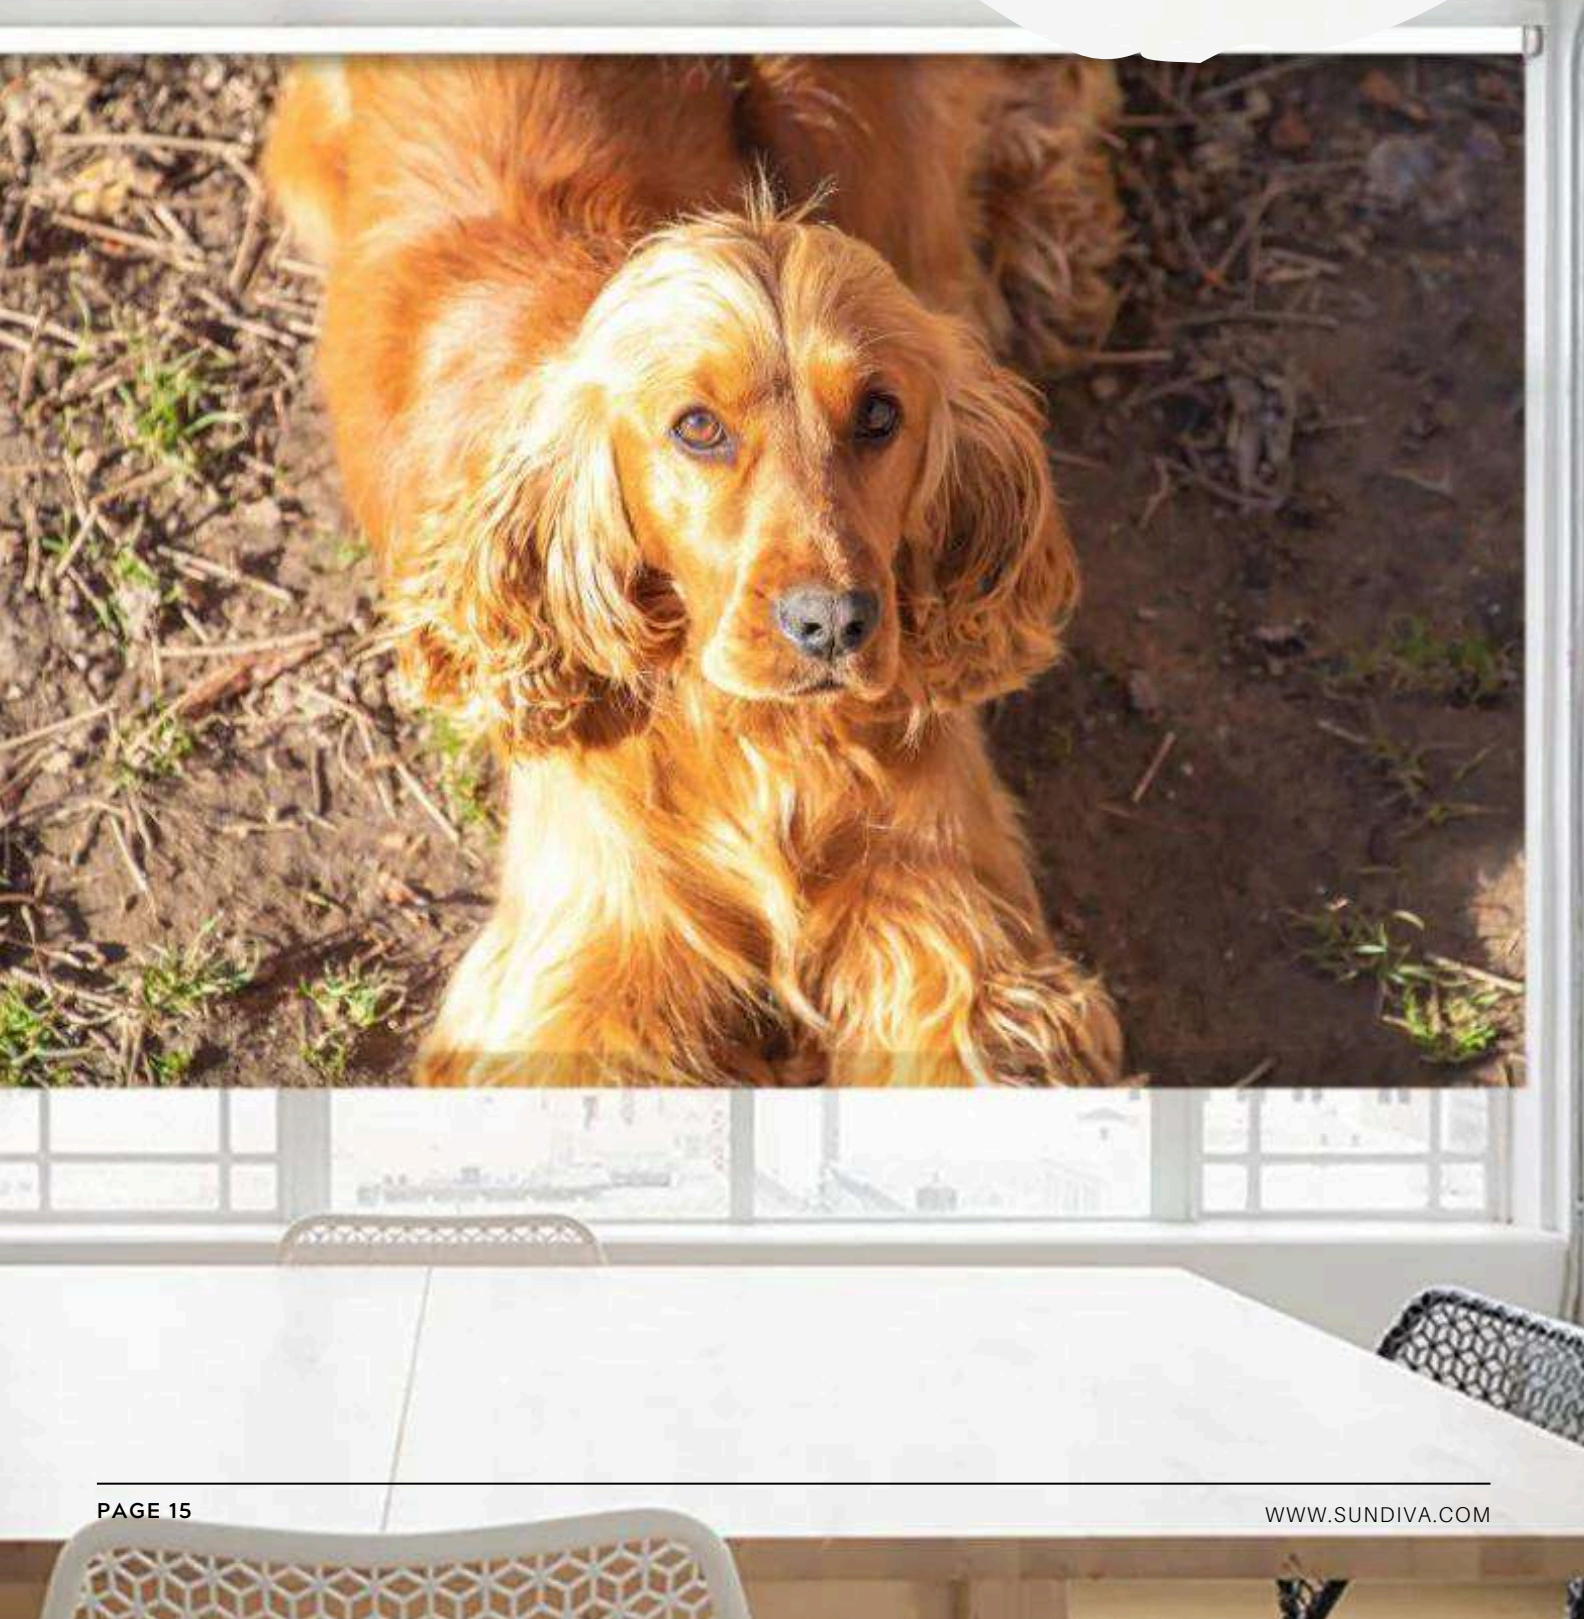

MỨC UV HÀN

RÈM CUỐN TRANH

Máng thường: 470.000 VNĐ

Máng che sáng: 520.000 VNĐ

Máng cầu vồng: 570.000 VNĐ

Theo mẫu thiết kế order