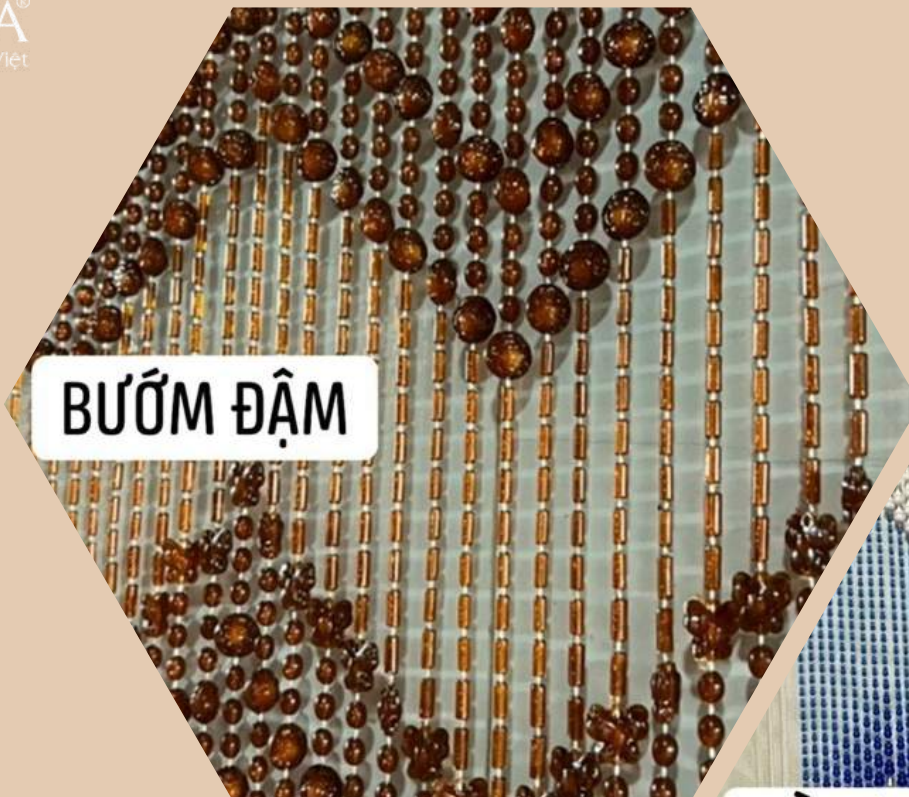

Hãy để Sundiva tô thêm màu sắc cho ngôi nhà của bạn..

**HỒ LÔ 1 MÀU**

**ONG CAFE**

**BƯỞM ĐẬM**

**BƯỚM ĐẬM**

**HỒ LÔ XANH TRẮNG**

**BƯỚM VÀNG**

**HỒ LÔ TRẮNG TIM**

**HỒ LÔ 3 MÀU**

**HỒ LÔ 1 MÀU**

**HỒ LÔ NÂU VÀNG**

**TRÓP NÓN NÂU VÀNG**

**BƯỖM ĐẬM**

**TRÓP NÓN CAFE**

**HỒ LÔ CAFE**

**MIA NGHỆ**